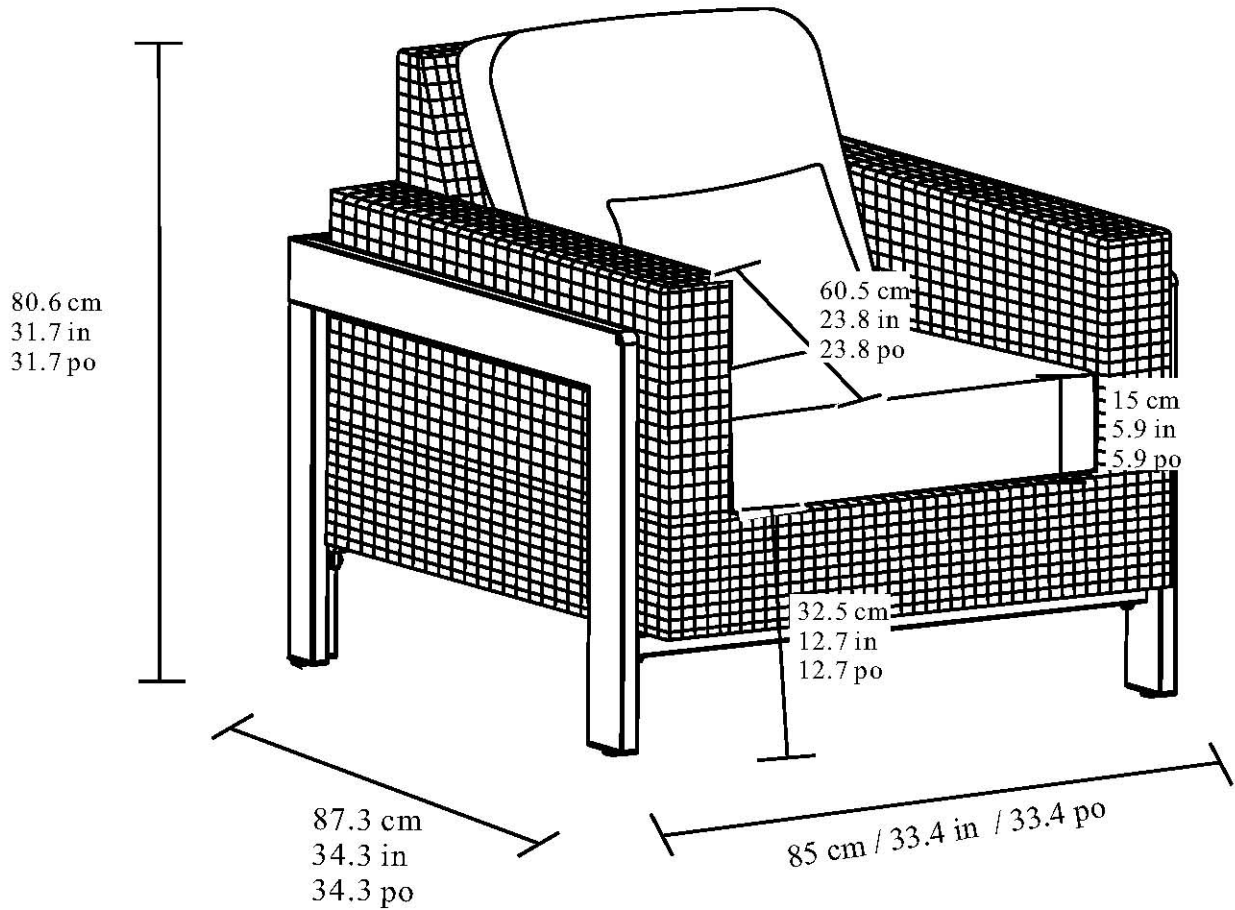

Minimum Floor Space
Espace au sol minimum
Espacio de piso mínimo

196cm / 77.1in / 77.1po

400cm / 157.4in / 157.4po

50.3 cm
19.8 in
19.8 po

50.5 cm
19.8 in
19.8 po

50.5 cm
19.8 in
19.8 po