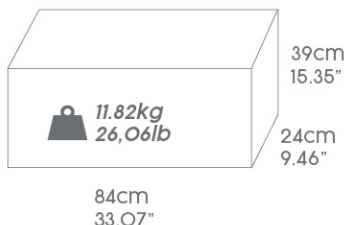

ITEM · Article · Artículo · Artikel · Artikel · Prodotto · Artykuł

65348

320 x 76 x 12cm
 10'6" x 30" x 4.75"

TM HYDRO-FORCE AQUA CRUISE SET

CAPACITY
 Capacité
 Capacidad
 Kapazität
 Hoedanigheid
 Capacità
 Pojemność