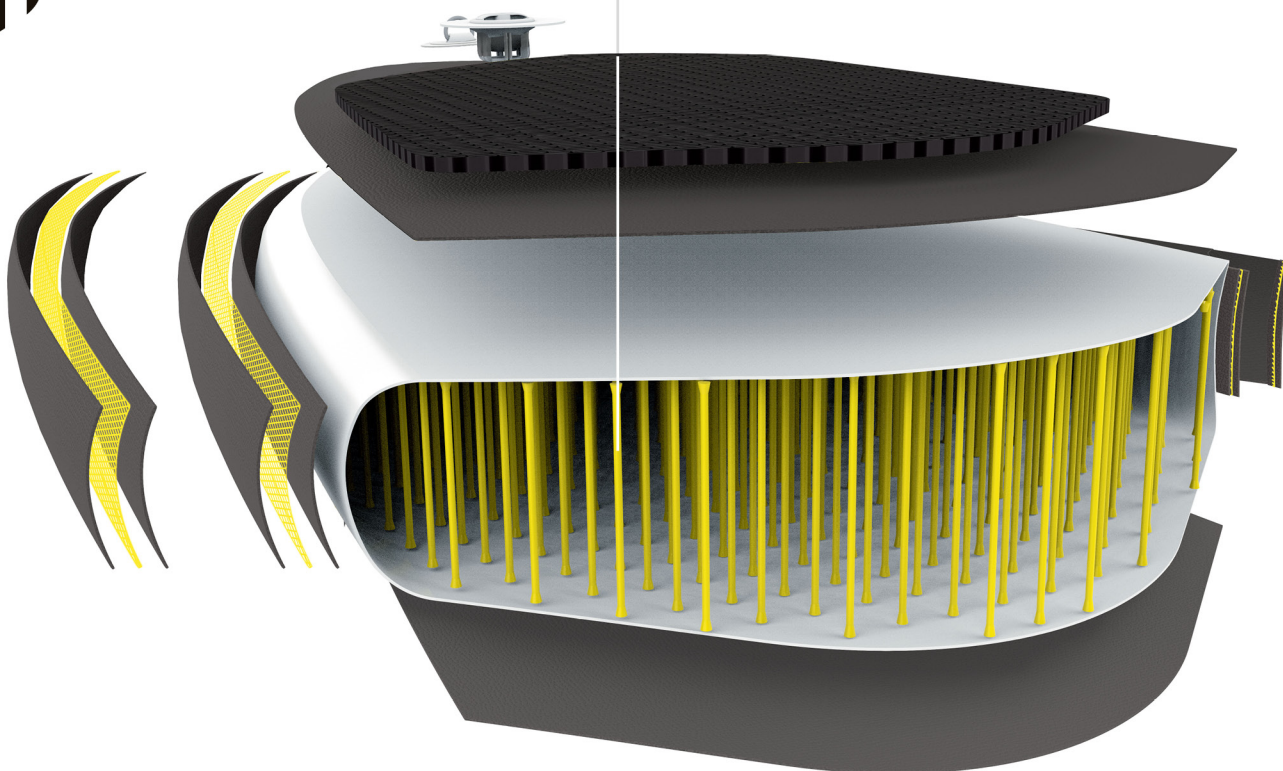

AQUA CRUISE SET TOURING

DROP STITCH™ MATERIAL

is portable and easy to store, with the strength of a hard-sided board

INNOVATIONS, TECHNOLOGIES AND MATERIALS

Bestway

ELASTIC ROPE
 Élastique de rangement
 Cuerda elástica
 Elastisches Seil
 Elastisch touw
 Corda elastica
 Elastyczna linka

HANDLES
 Poignées
 Agarradera
 Handgriffe
 Handgrepen
 Maniglie
 Uchwyty

1 REMOVABLE FIN
 1 Aileron amovible
 1 Aleta extraíble
 1 Abnehmbare finne
 1 Verwijderbare vin
 1 Pinna rimovibile
 1 Usuwalna płetwa

ITEM · Article · Artículo · Artikel · Artikel · Prodotto · Artykuł

65348

320 x 76 x 12cm
 10'6" x 30" x 4.75"

TM HYDRO-FORCE AQUA CRUISE SET

CAPACITY
 Capacité
 Capacidad
 Kapazität
 Hoedanigheid
 Capacità
 Pojemność