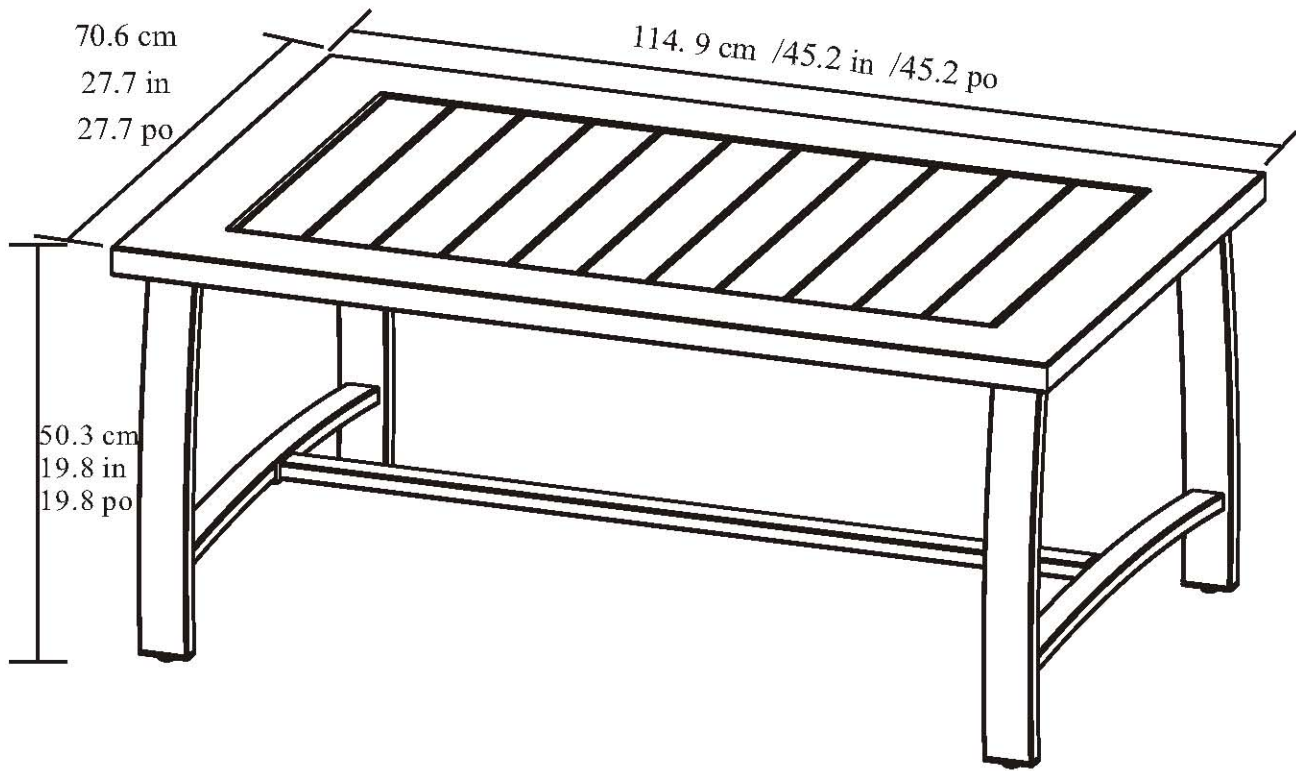

Minimum Floor Space  
Espace au sol minimum  
Espacio de piso mínimo

333.5 cm / 131.2 in / 131.2 po

180 cm / 70.8 in / 70.8 po

70.6 cm  
27.7 in  
27.7 po

114.9 cm /45.2 in /45.2 po

50.3 cm  
19.8 in  
19.8 po