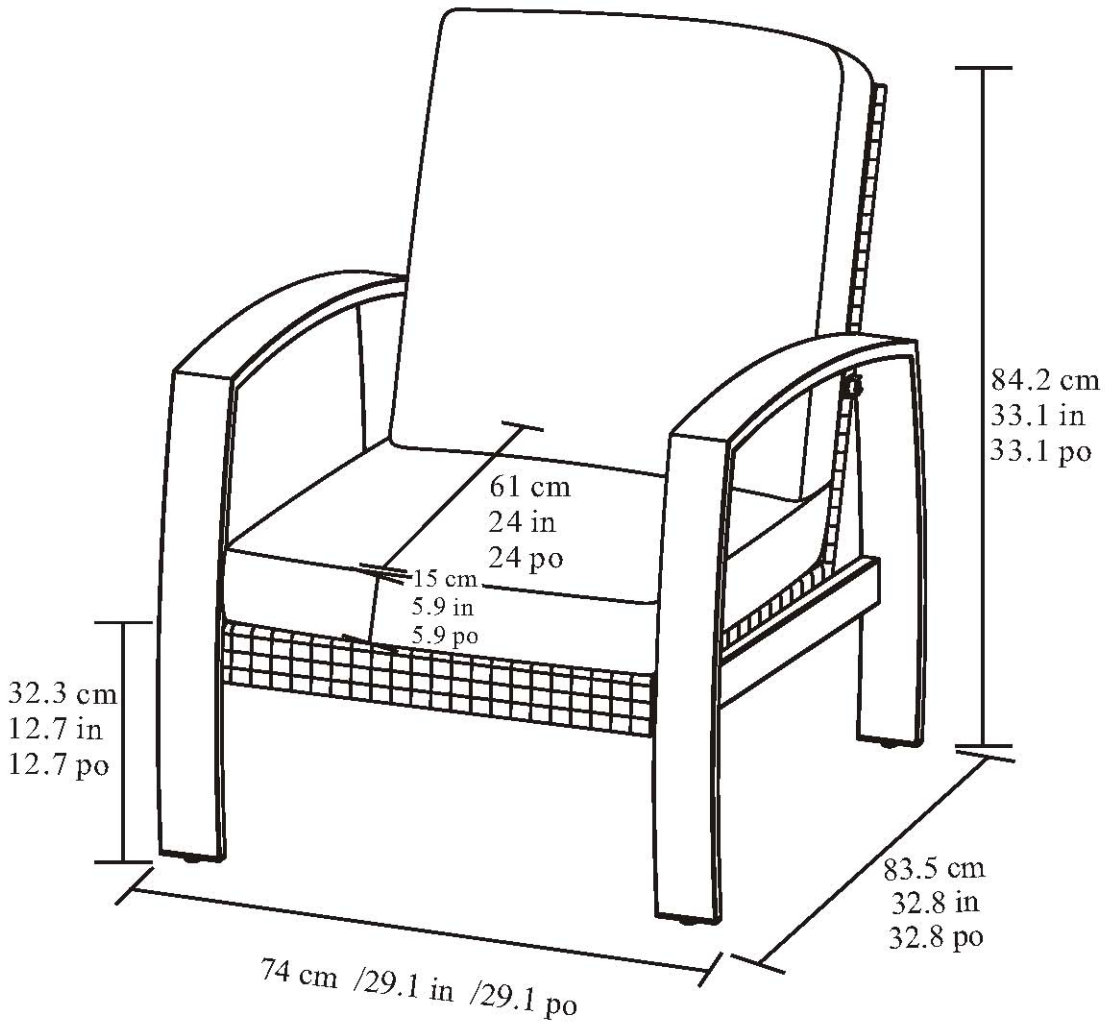

Minimum Floor Space  
Espace au sol minimum  
Espacio de piso mínimo

333.5 cm / 131.2 in / 131.2 po

180 cm / 70.8 in / 70.8 po

70.6 cm  
27.7 in  
27.7 po

114.9 cm /45.2 in /45.2 po

50.3 cm  
19.8 in  
19.8 po