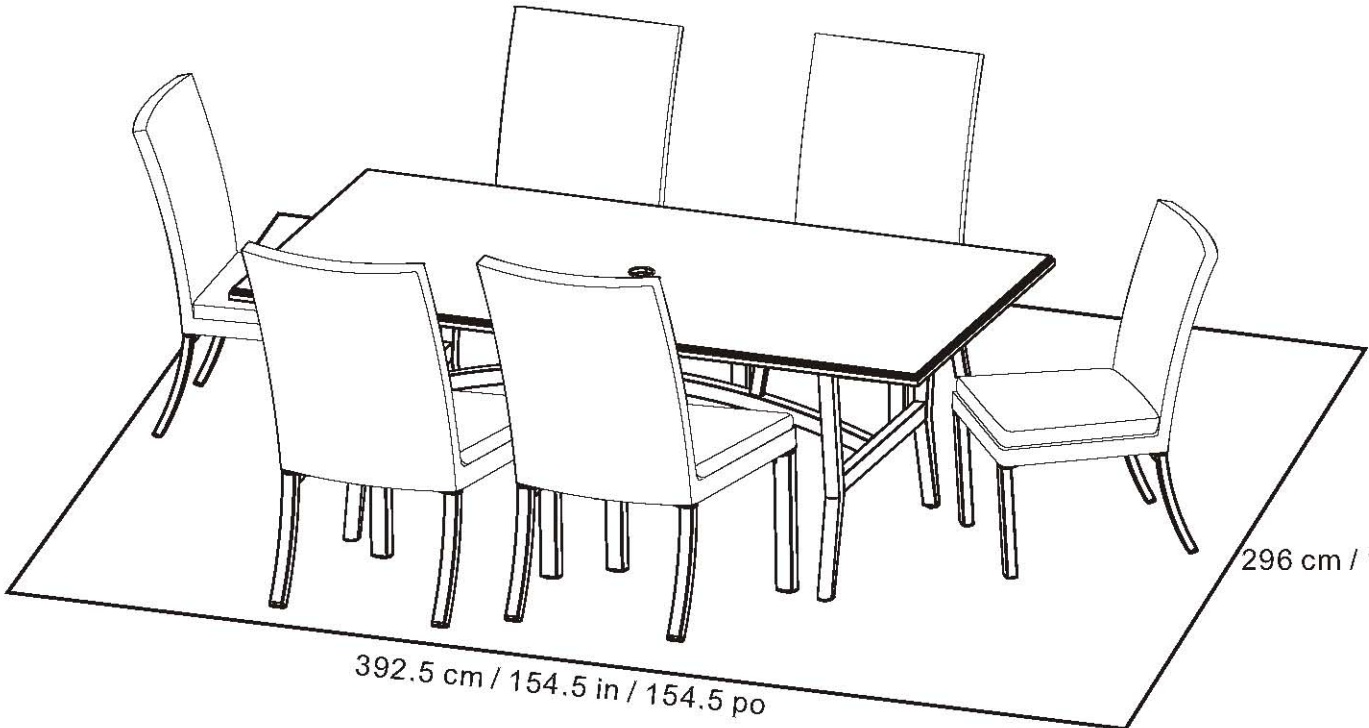

Minimum Floor Space
Espace au sol minimum
Espacio de piso mínimo

392.5 cm / 154.5 in / 154.5 po

296 cm / 116.5 in / 116.5 po

106.6 cm
41.9 in
41.9 po

203.1 cm / 79.9in / 79.9 po

73.3 cm
28.8 in
28.8 po