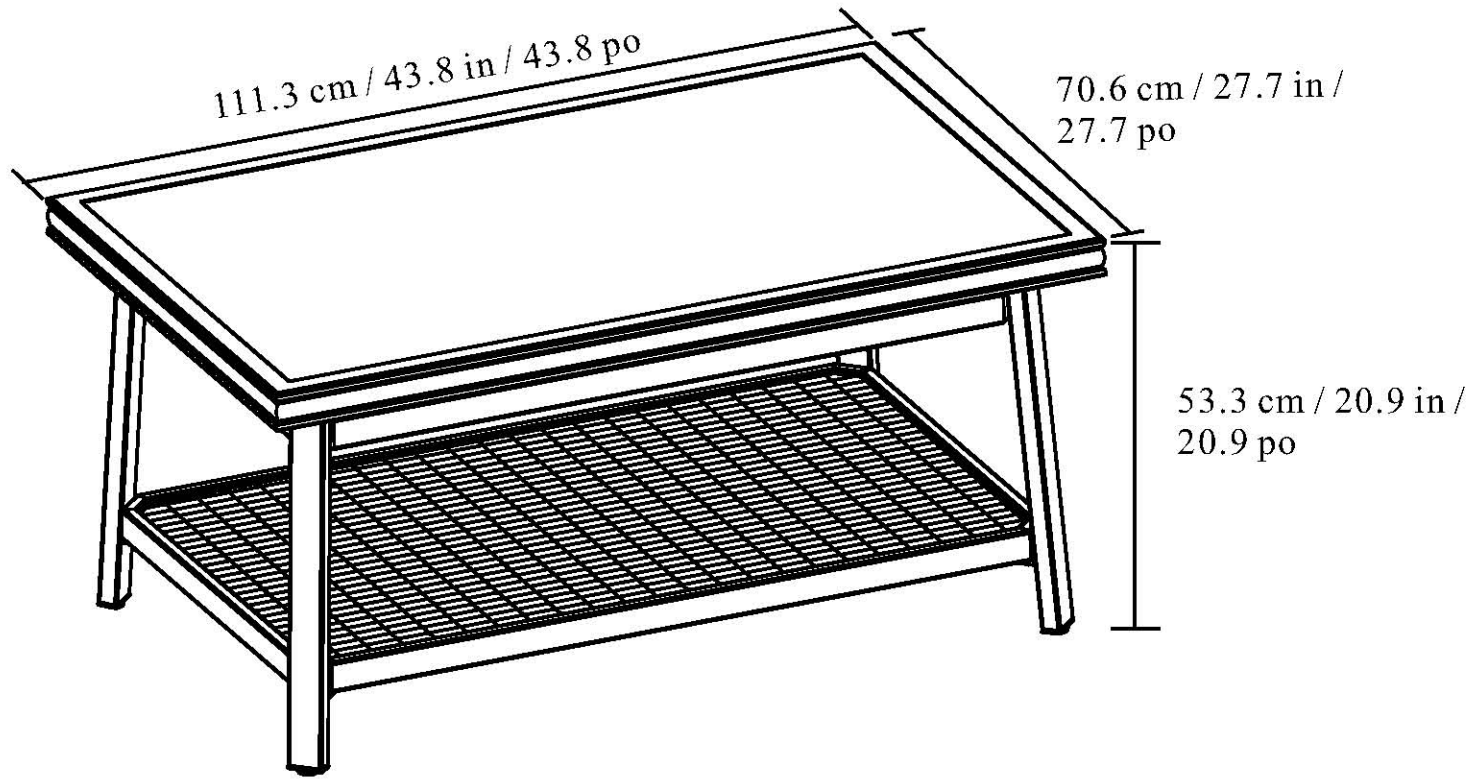

Minimum Floor Space
Espace au sol minimum
Espacio de piso mínimo

186cm / 73.2in / 73.2po

399cm / 157in / 157po

111.3 cm / 43.8 in / 43.8 po

70.6 cm / 27.7 in /
27.7 po

53.3 cm / 20.9 in /
20.9 po