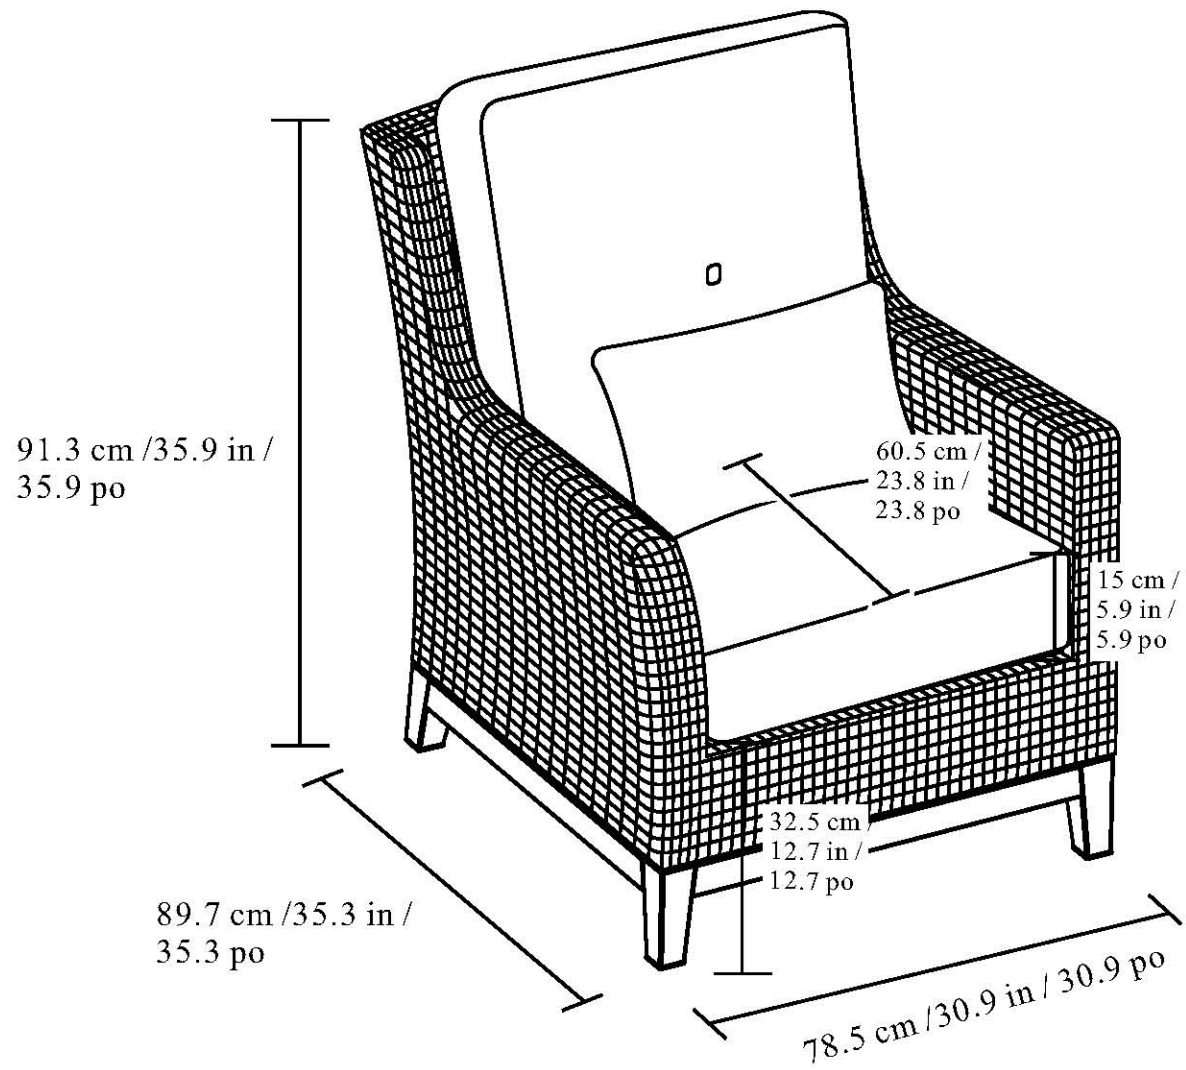

Minimum Floor Space
Espace au sol minimum
Espacio de piso mínimo

186cm / 73.2in / 73.2po

399cm / 157in / 157po

111.3 cm / 43.8 in / 43.8 po

70.6 cm / 27.7 in /
27.7 po

53.3 cm / 20.9 in /
20.9 po