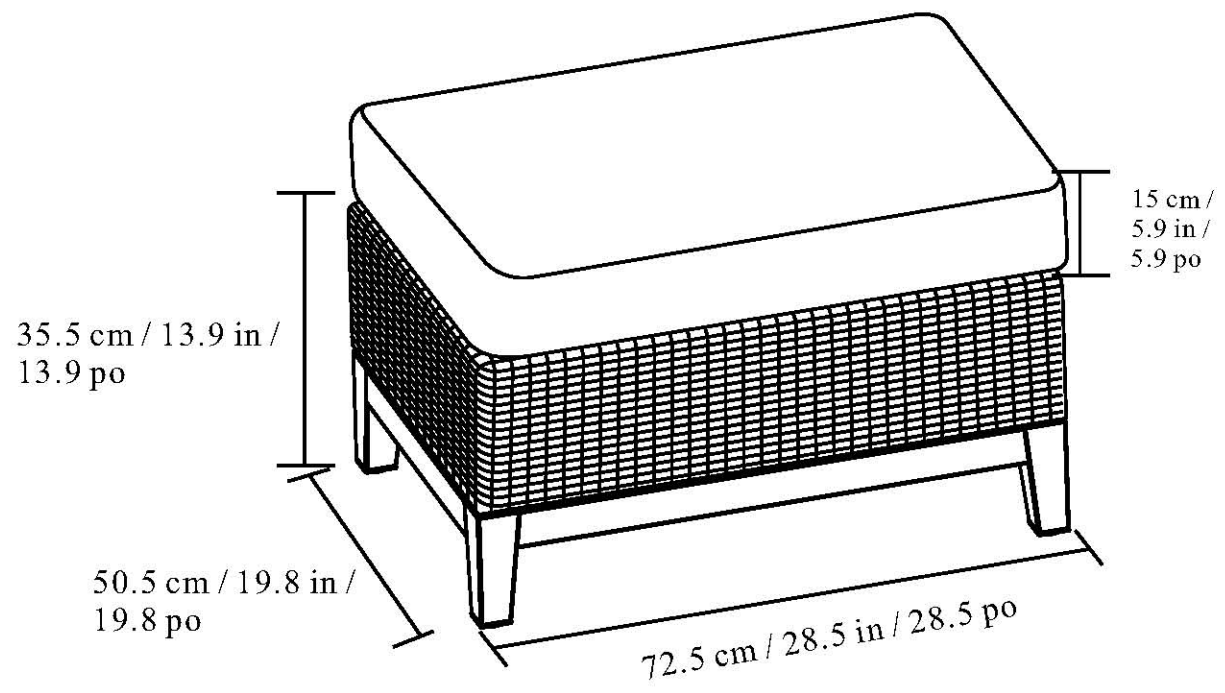

Minimum Floor Space
Espace au sol minimum
Espacio de piso mínimo

186cm / 73.2in / 73.2po

399cm / 157in / 157po

111.3 cm / 43.8 in / 43.8 po

70.6 cm / 27.7 in /
27.7 po

53.3 cm / 20.9 in /
20.9 po