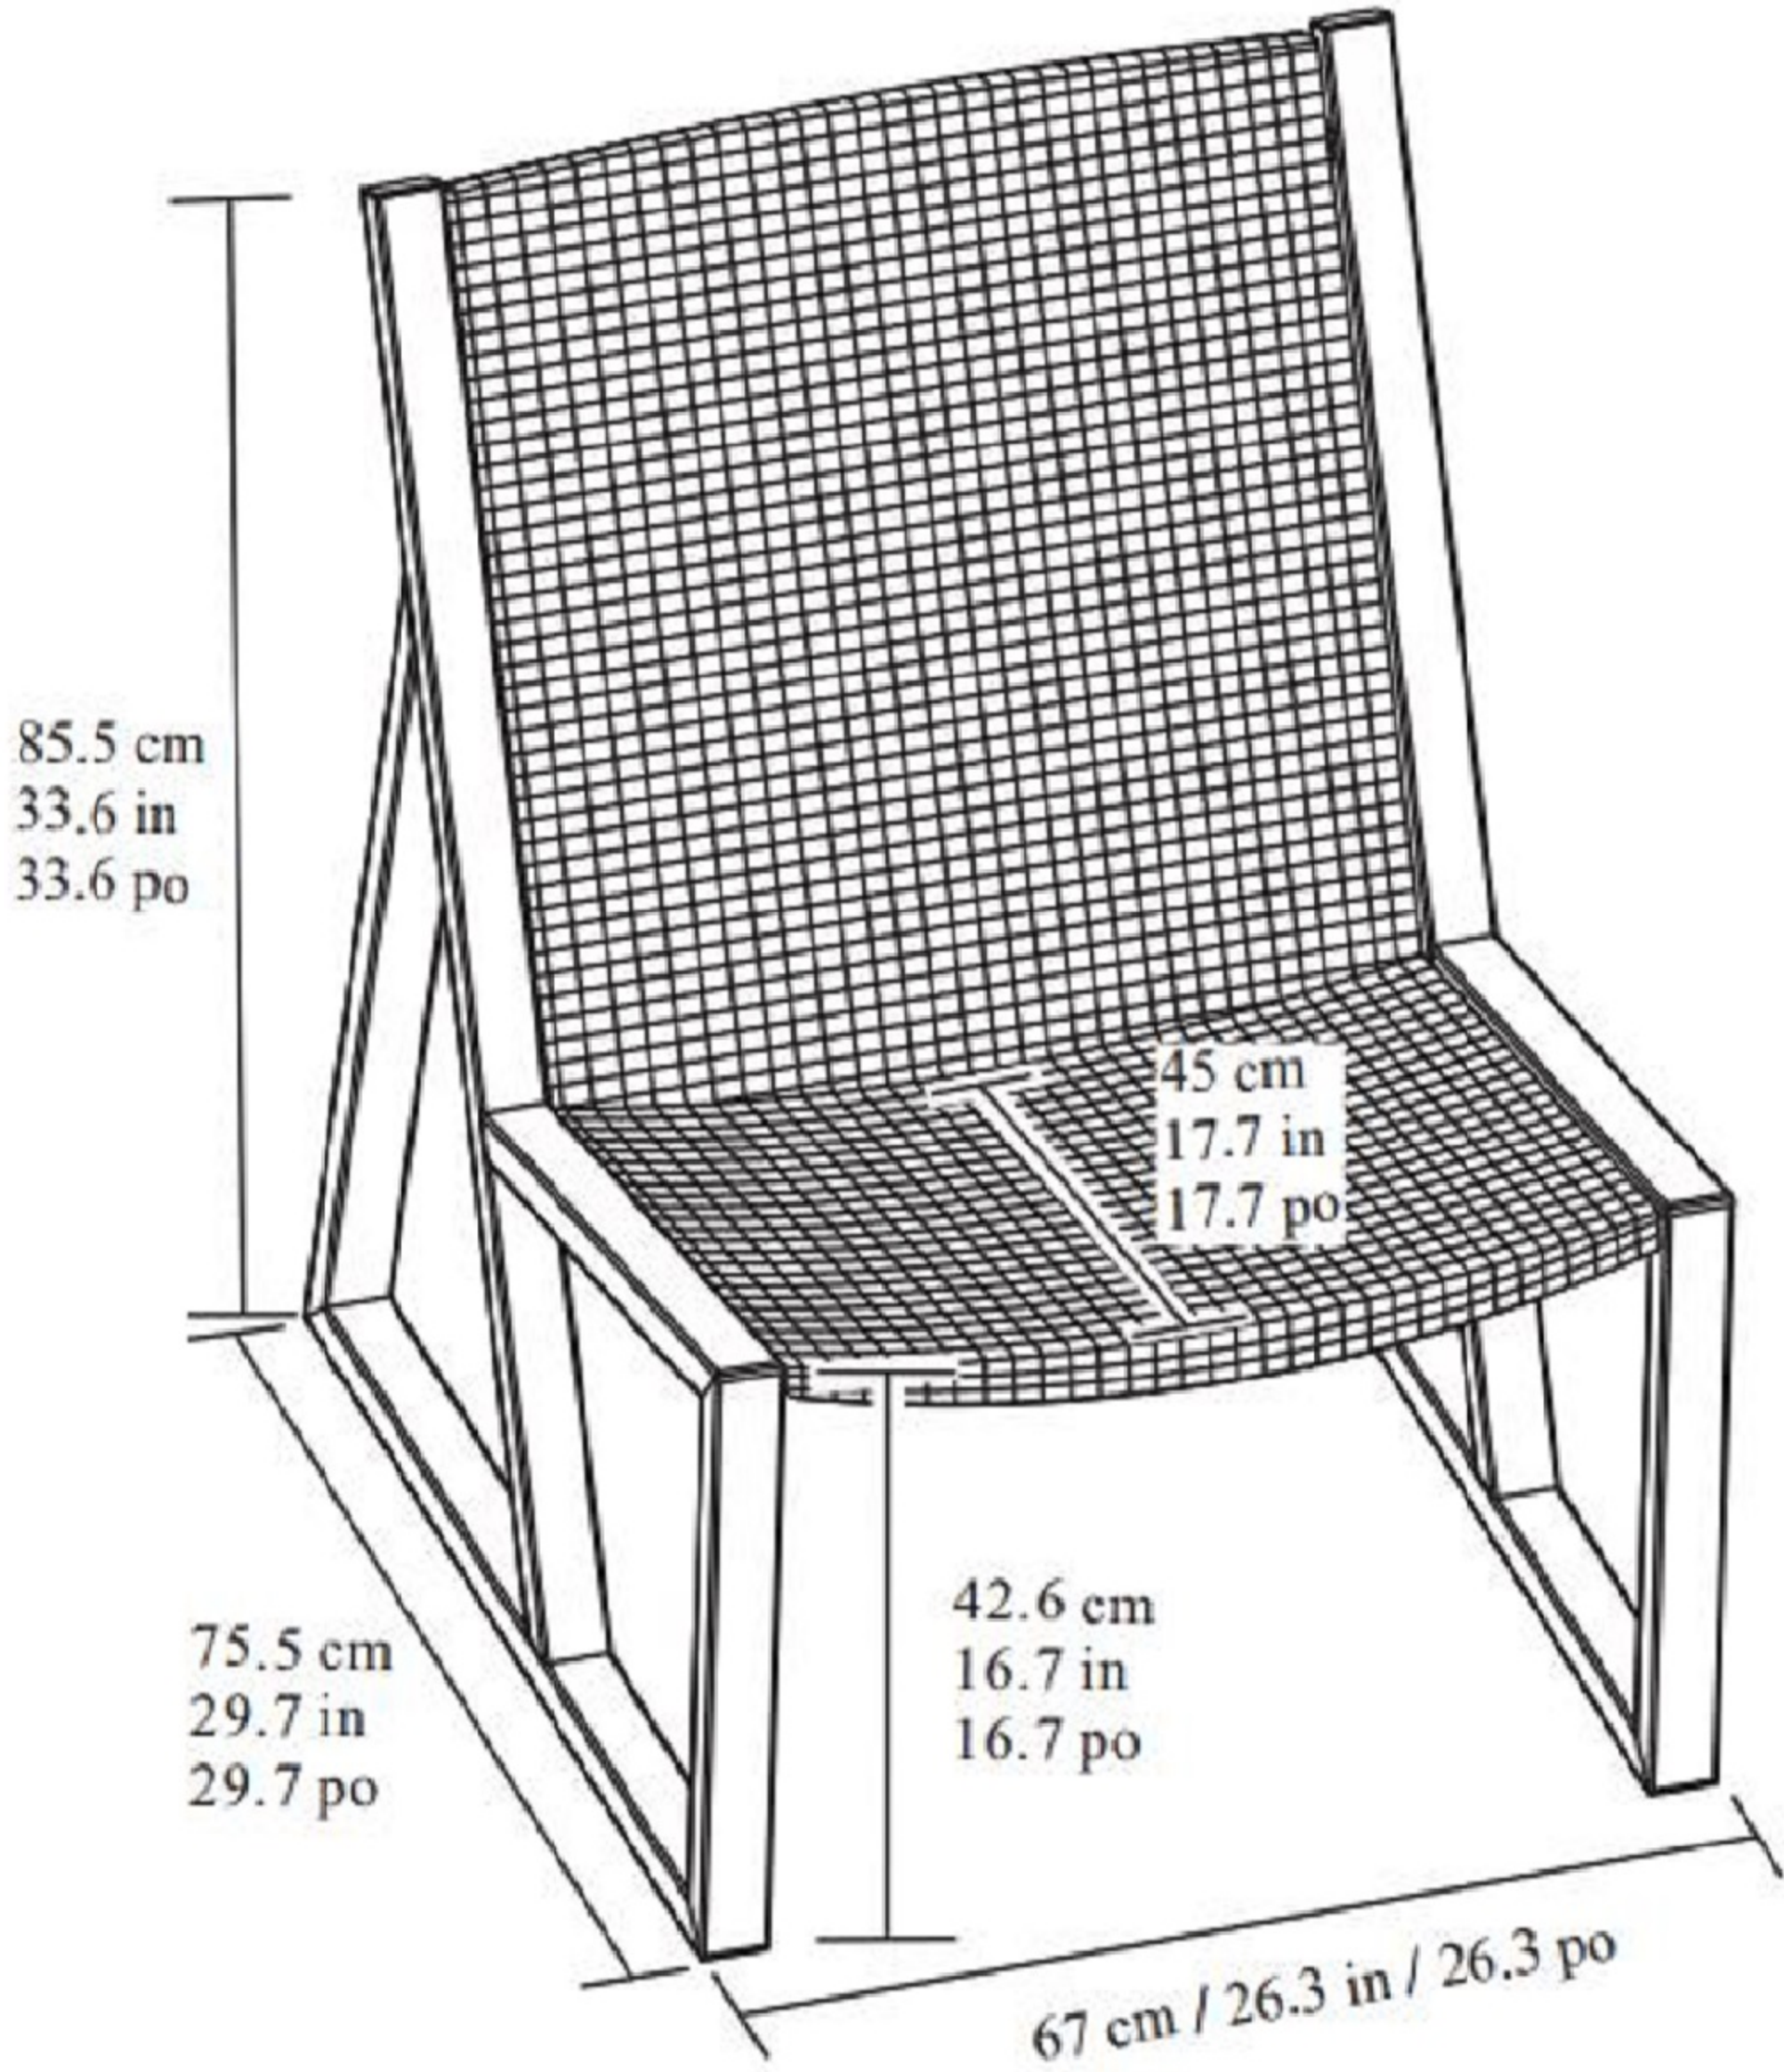

Minimum Floor Space
Espace au sol minimum
Espacio de piso mínimo

85.5 cm
33.6 in
33.6 po

45 cm
17.7 in
17.7 po

42.6 cm
16.7 in
16.7 po

75.5 cm
29.7 in
29.7 po

67 cm / 26.3 in / 26.3 po