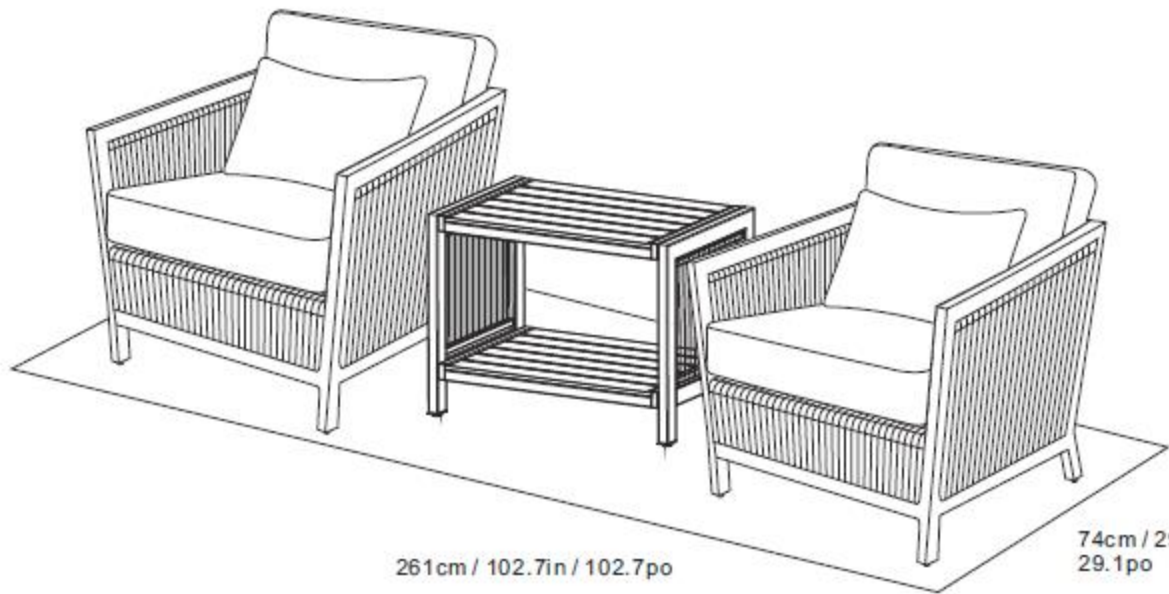

Minimum Floor Space  
Espace au sol minimum  
Espacio de piso mínimo

261cm / 102.7in / 102.7po

74cm / 29.1in /  
29.1po

65.3 cm / 25.7 in /  
25.7 po

60.5 cm /  
5.9 in /  
5.9 po

15 cm /  
5.9 in /  
5.9 po

58.5 cm / 23 in /  
23 po

30 cm /  
11.8 in /  
11.8 po

73.6 cm / 28.9 in /  
28.9 po

74.5 cm / 29.3 in /  
29.3 po