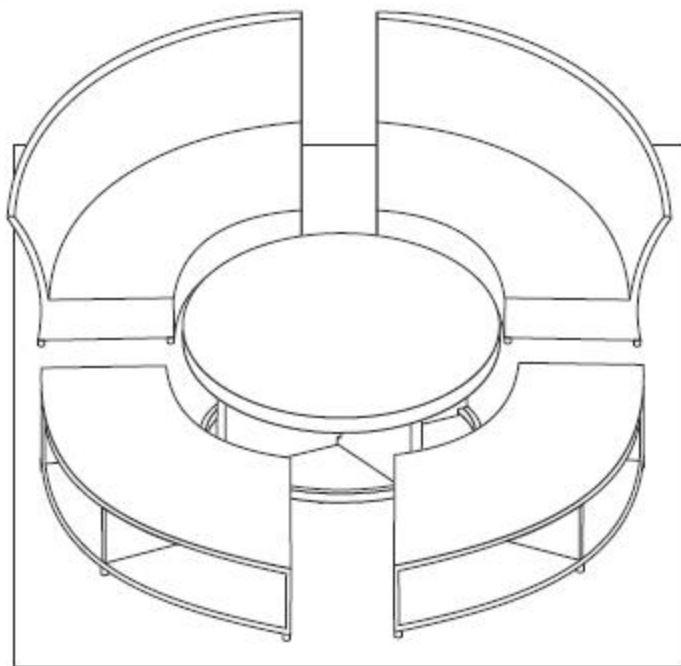

Minimum Floor Space  
Espace au sol minimum  
Espacio de piso mínimo

292cm / 114.9in / 114.9po

313cm / 123.2in / 123.2po