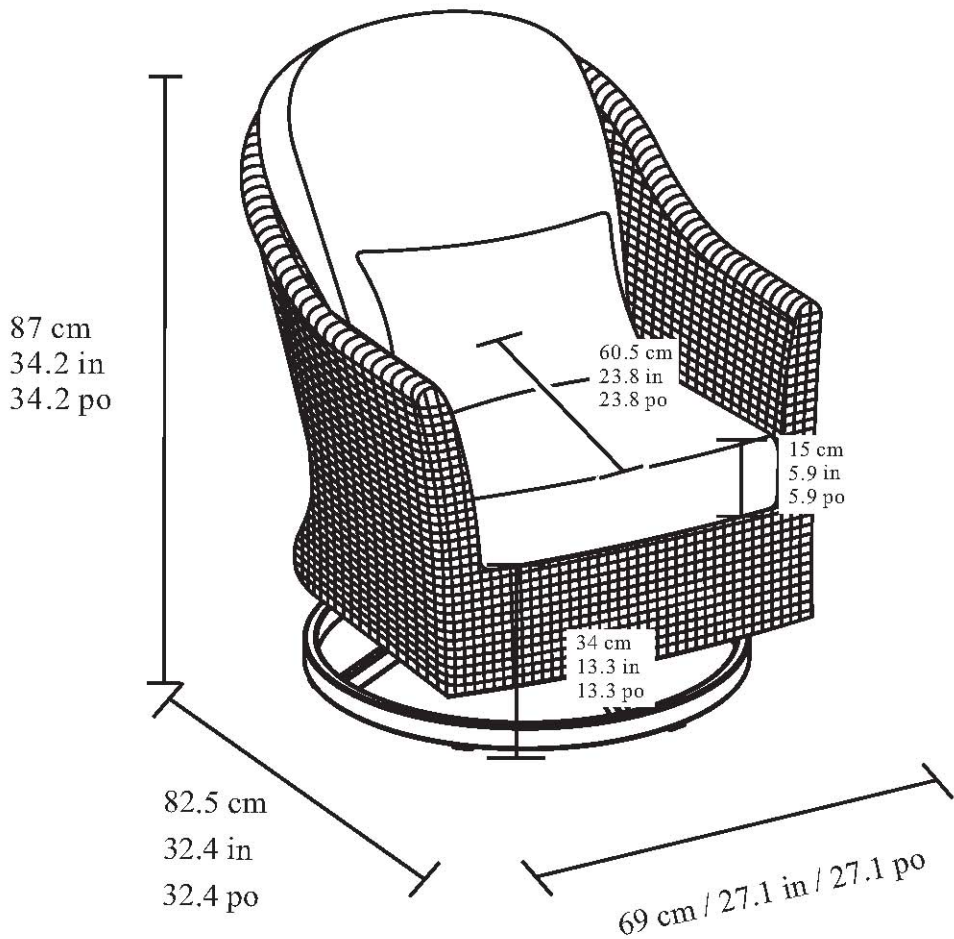

Minimum Floor Space
Espace au sol minimum
Espacio de piso mínimo

82 cm / 32.2 in / 32.2 po

243 cm / 95.7 in / 95.7 po

54.5 cm / 21.4 in / 21.4 po

54.5 cm / 21.4 in / 21.4 po

50.3 cm
19.8 in
19.8 po