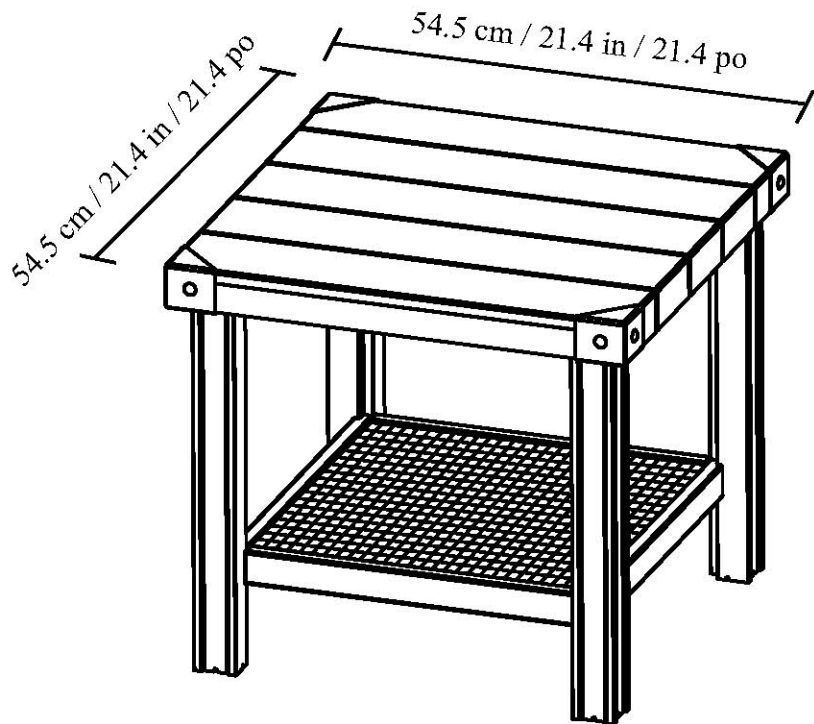

Minimum Floor Space
Espace au sol minimum
Espacio de piso mínimo

82 cm / 32.2 in / 32.2 po

243 cm / 95.7 in / 95.7 po

54.5 cm / 21.4 in / 21.4 po

54.5 cm / 21.4 in / 21.4 po

50.3 cm
19.8 in
19.8 po