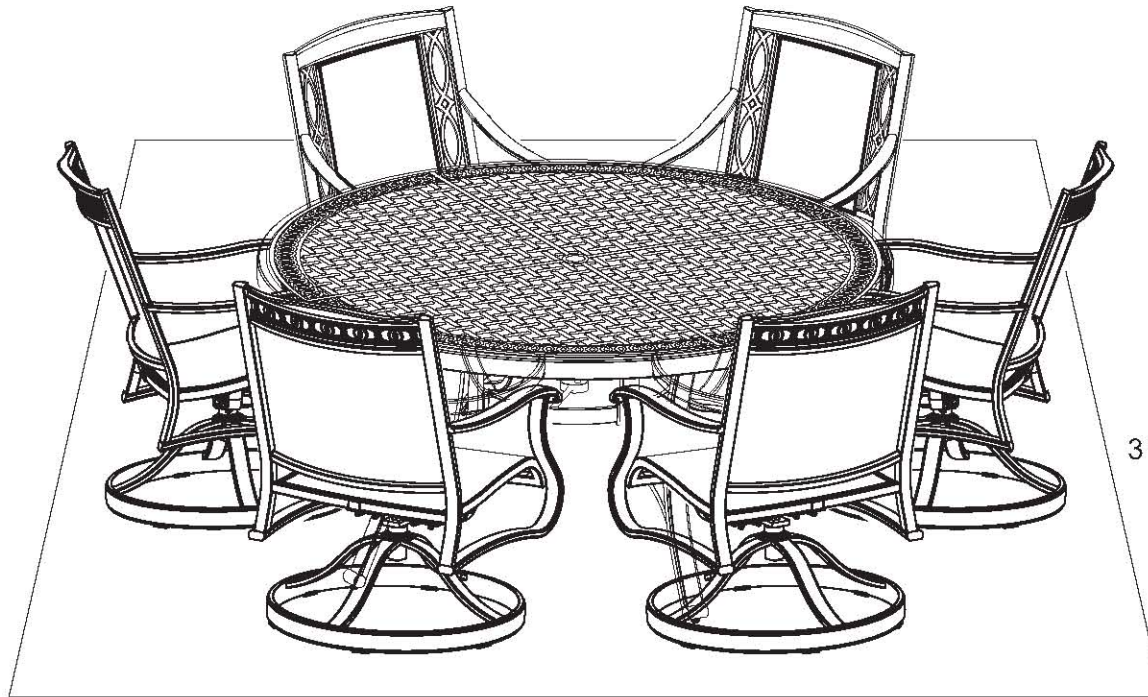

Minimum Floor Space  
Espace au sol minimum  
Espacio de piso mínimo

319cm / 125.5in / 125.5po

348cm / 137in / 137po

Ø152 cm / 59.8 in / 59.8 po

73.3 cm / 28.8 in /  
28.8 po

94.7 cm / 37.2 in /  
37.2 po

51.3 cm /  
20.1 in /  
20.1 po

44.7 cm /  
17.5 in /  
17.5 po

73.7 cm / 29 in /  
29 po

64.5 cm / 25.3 in / 25.3 po